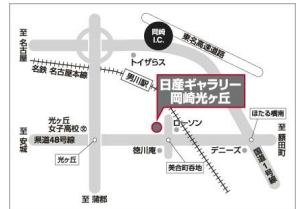

【リ済込】リサイクル料金預託済。価格に預託金相当額が含まれます。【リ済別】リサイクル料金預託済。価格に預託金相当額は含まれず、別途必要です。【リ未】リサイクル料金未預託。廃車時にリサイクル料金が別途必要です。
【〇〇+リ済】廃車時にリサイクル料金が別途必要な装備がっています。【リ対象外】リサイクル料金は発生しません。